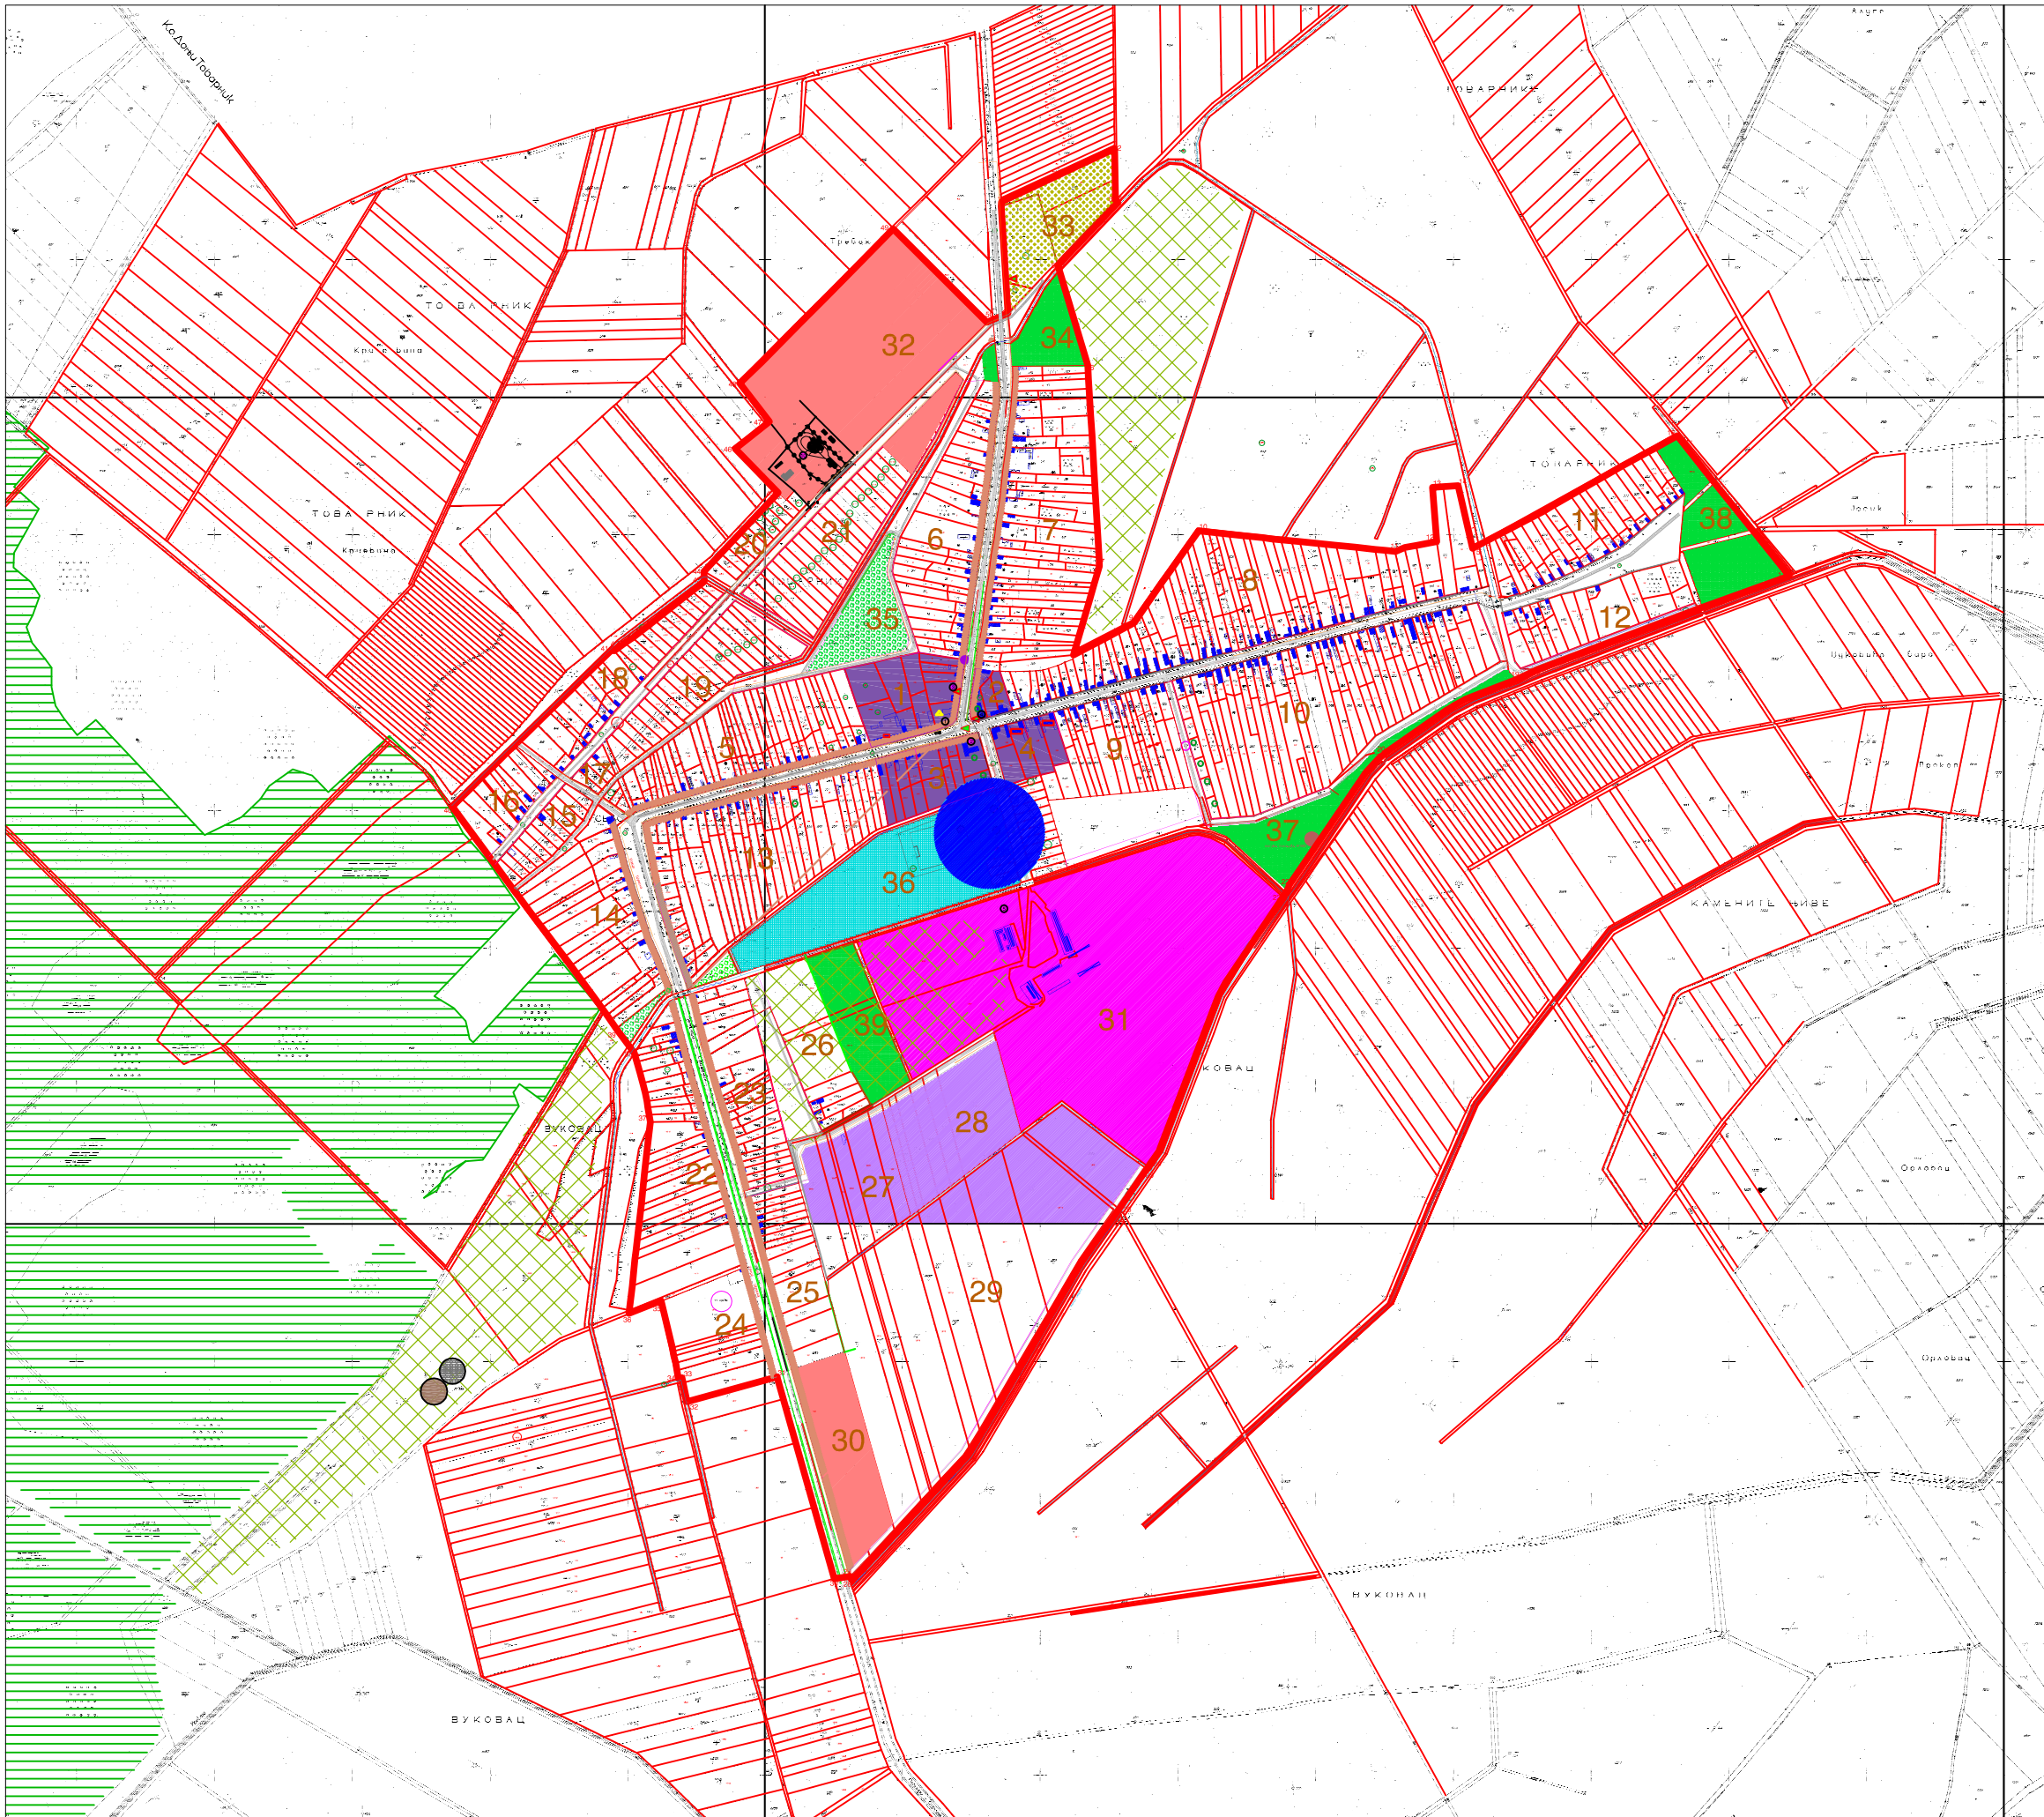

ПЛАН ГЕНЕРАЛНЕ РЕГУЛАЦИЈЕ НАСЕЉЕНОГ МЕСТА ОГАР

ИНВЕСТИТОР: СО ПЕЋИНИ
 КОРПАРАТИВНИ
 ЈУП "ПЛАН" ОПШТИНА РУМА И ПЕЋИНИ
 ПРОЈЕКЦИЈА: ДИЈАГНОСТИКА, ПЛАВОВИЋ-МИЉКА,
 БЕОГРАД

1-51
 НОВА ГРАНИЦА ГРАЂЕВИНСКОГ РЕОНА
 ПРЕДЛОЖБЕ ТАКМЕ НА НОВОЈ ГРАНИЦИ ГРАЂЕВИНСКОГ РЕОНА

ПОСТОЈЕЋИ ГРАЂЕВИНСКИ РЕОН	П=159,92 ха
ПЛАНИРАНИ ГРАЂЕВИНСКИ РЕОН	П=238,39 ха
РАЗЛИКА ПОВРШИНА (ПРОШИРЕНЕ)	П=78,47 ха

ЗАШТИТА ПРИРОДНИХ ДОБАРА

- ПОСТОЈЕЋЕ ШИШЕ
- ПОСТОЈЕЋИ ПУШЧАРИ
- КАМЕНА И ПУШЧА

ЗАШТИТА КУЛТУРНИХ ДОБАРА

НЕПОКРЕТНО КУЛТУРНО НАСЛЕЂЕ:

- ОБЈЕКТИ ГРАЂАНСКЕ АРХИТЕКТУРЕ
- СЛОВНИЦИ И СТОЈНИЦИ ОБЈЕКТА

ЗАШТИТА ЖИВОТНЕ СРЕДИНЕ

РАДНЕ АКТИВНОСТИ (МОГУЋИ НЕГАТИВНИ УТИЦАЈИ):

- РАДНА ЗОНА ОД СТАВЉАЊА
- ПОСТОЈЕЋА РАДНА ЗОНА
- НОВА РАДНА ЗОНА ПОСТОЈЕЋЕ И РАДНЕ АКТИВНОСТИ ВЕЊЕ ЗА ТУРИЗМА И РЕКРЕАЦИЈУ

КОМУНАЛНЕ ПОВРШИНЕ (МОГУЋИ НЕГАТИВНИ УТИЦАЈИ):

- ГРЕЈАК
- ДЕПОНА СМЕТА
- СТОЈНОСТРОЈЕ

ЗАШТИТА ПОДЕМНИХ И ПОВРШНСКИХ ВОДА

- ПОСТОЈЕЋА ВОДОМАЈИТНА ЗОНА НЕПОРЕДНЕ ЗАШТИТЕ (10/10 м)
- ДИФЕРЕНЦИЈА ЗОНА ЗАШТИТЕ НЕПОРЕДНЕ ПОСРЕДНЕ ЗАШТИТЕ (ОД 10/10 м)
- ПРЕДЛОЖБЕНА ГРЕЈАЊА ОД СТРАЖИ ВОДА